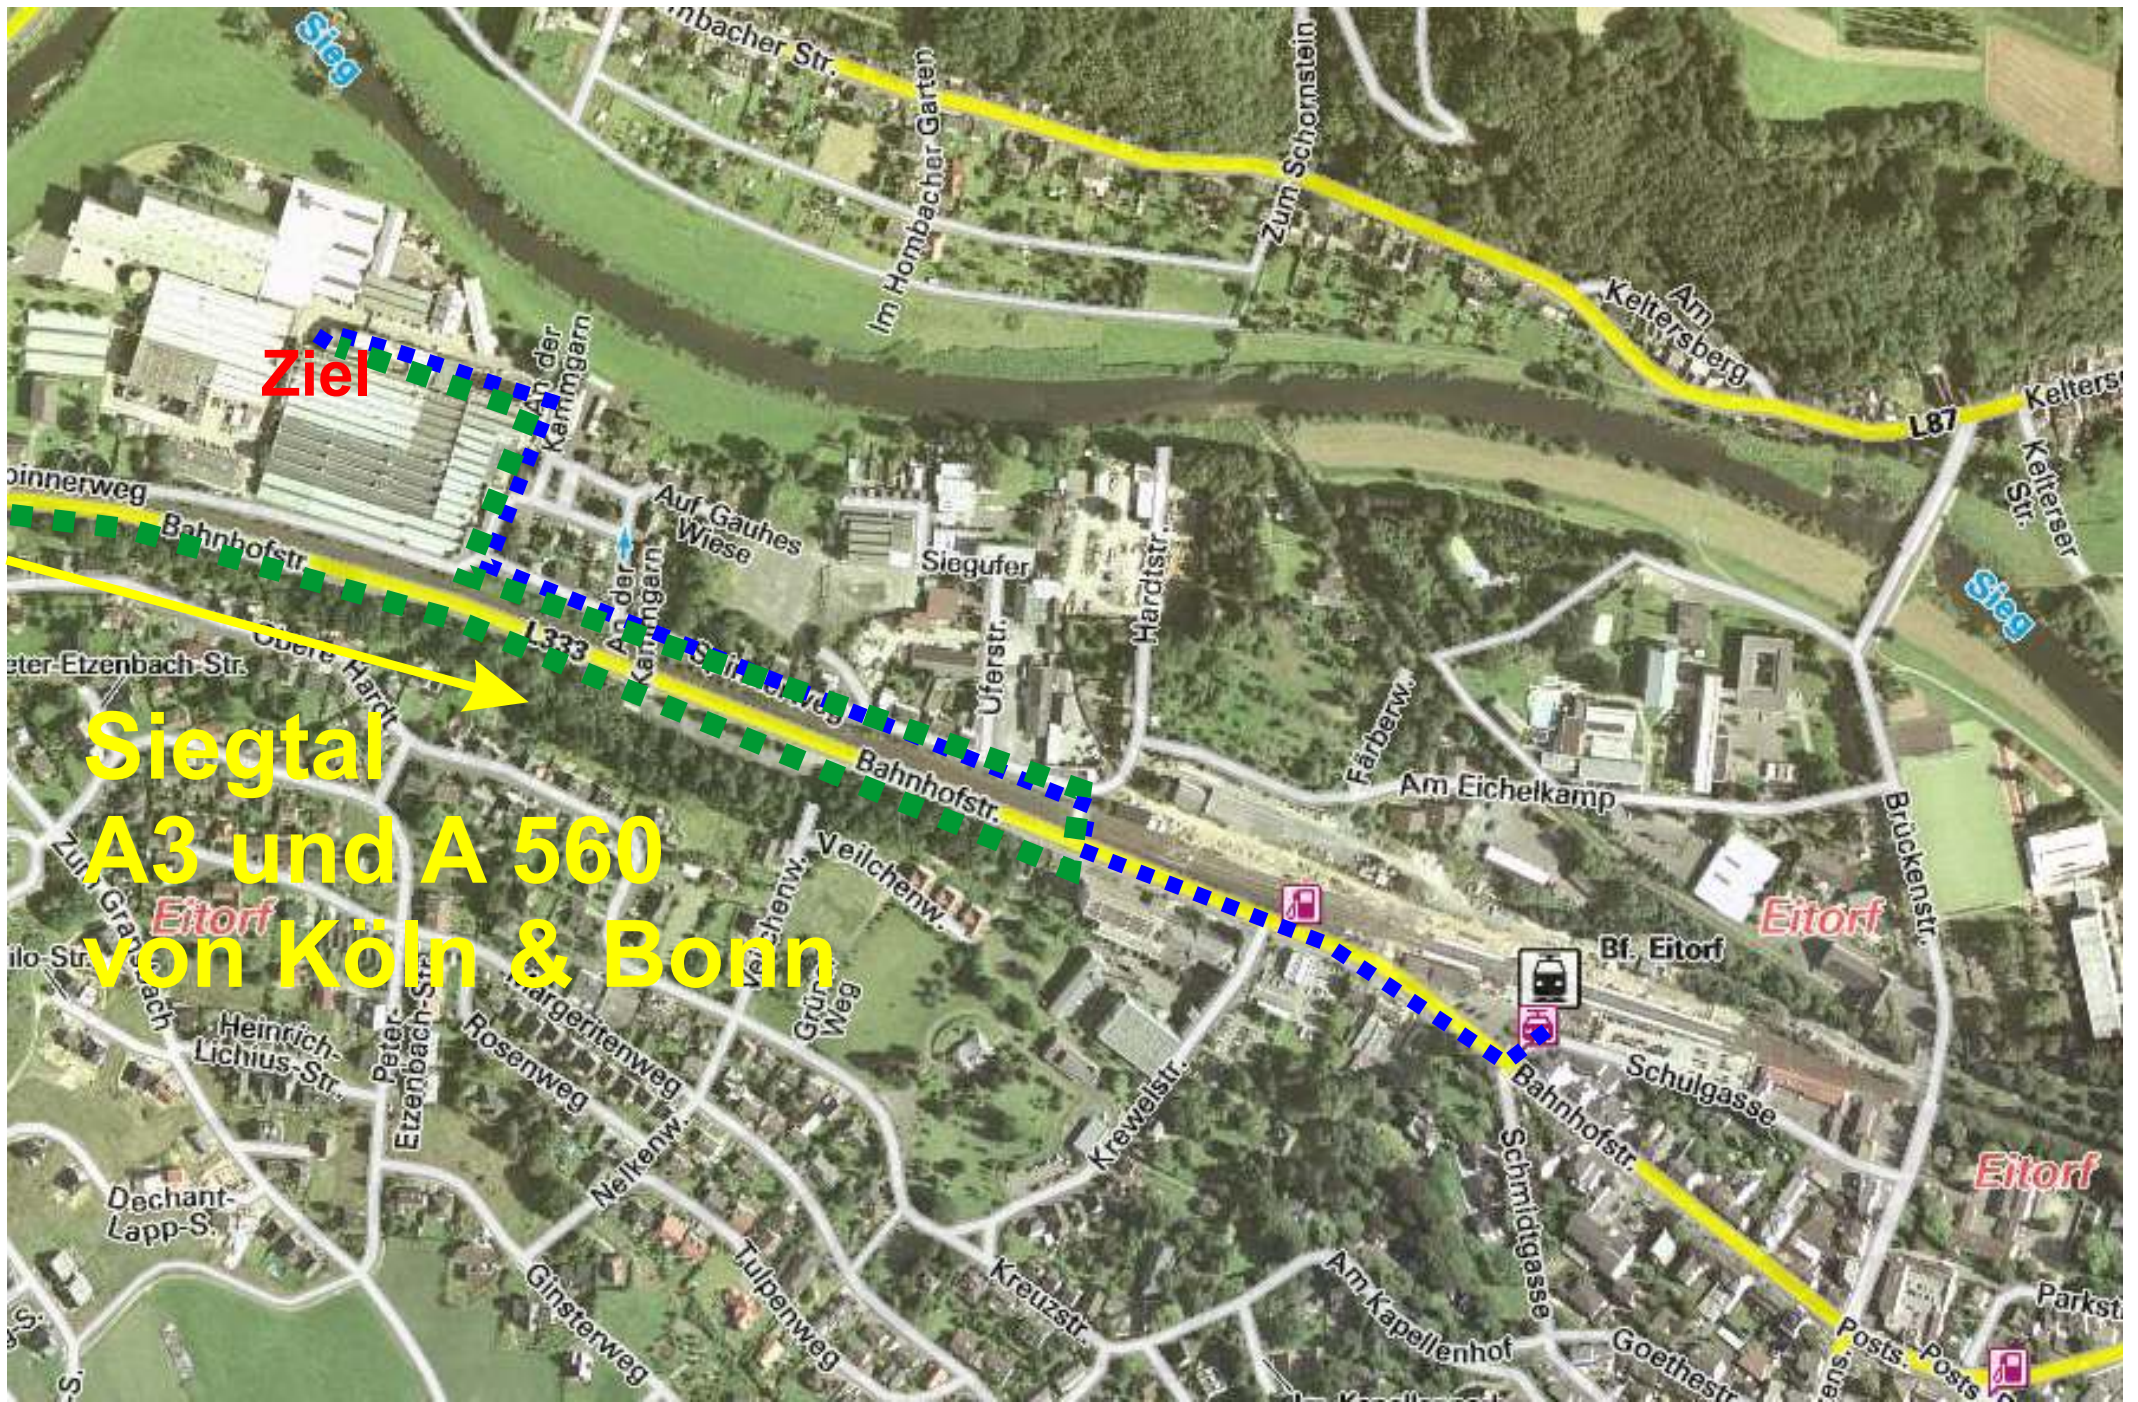

Fahren Sie bis zum Haupttor des Fabrikgeländes wie nachfolgend beschrieben. Dann ca. 100m geradeaus (sehr langsam fahren!), links abbiegen - noch 200m bis zum „Markusplatz“ (schöller-interne Ortsbezeichnung). Dort gibt es auf der linken Seite Parkmöglichkeiten für uns.

# Wegbeschreibung zum „markusplatz“

über BAB 3 (**von Süden**): Abfahrt Bad Honnef/Linz

Von dort der Beschilderung nach Eitorf folgen.

In Eitorf der Asbacher Straße folgen, an der Hauptkreuzung im Ortskern („Rewe XXL“/Post) links abbiegen, über den nächsten Bahnübergang nach rechts abbiegen, direkt wieder links bis zum Pfortnerhaus am Schoeller Haupttor...

# Schöller Eitorf AG

Spinnerweg 51-54

53783 Eitorf

Ziel

Siegatal  
A3 und A 560  
von Köln & Bonn

Blau = Fußweg von der Bahn

Grün = PKW von Köln