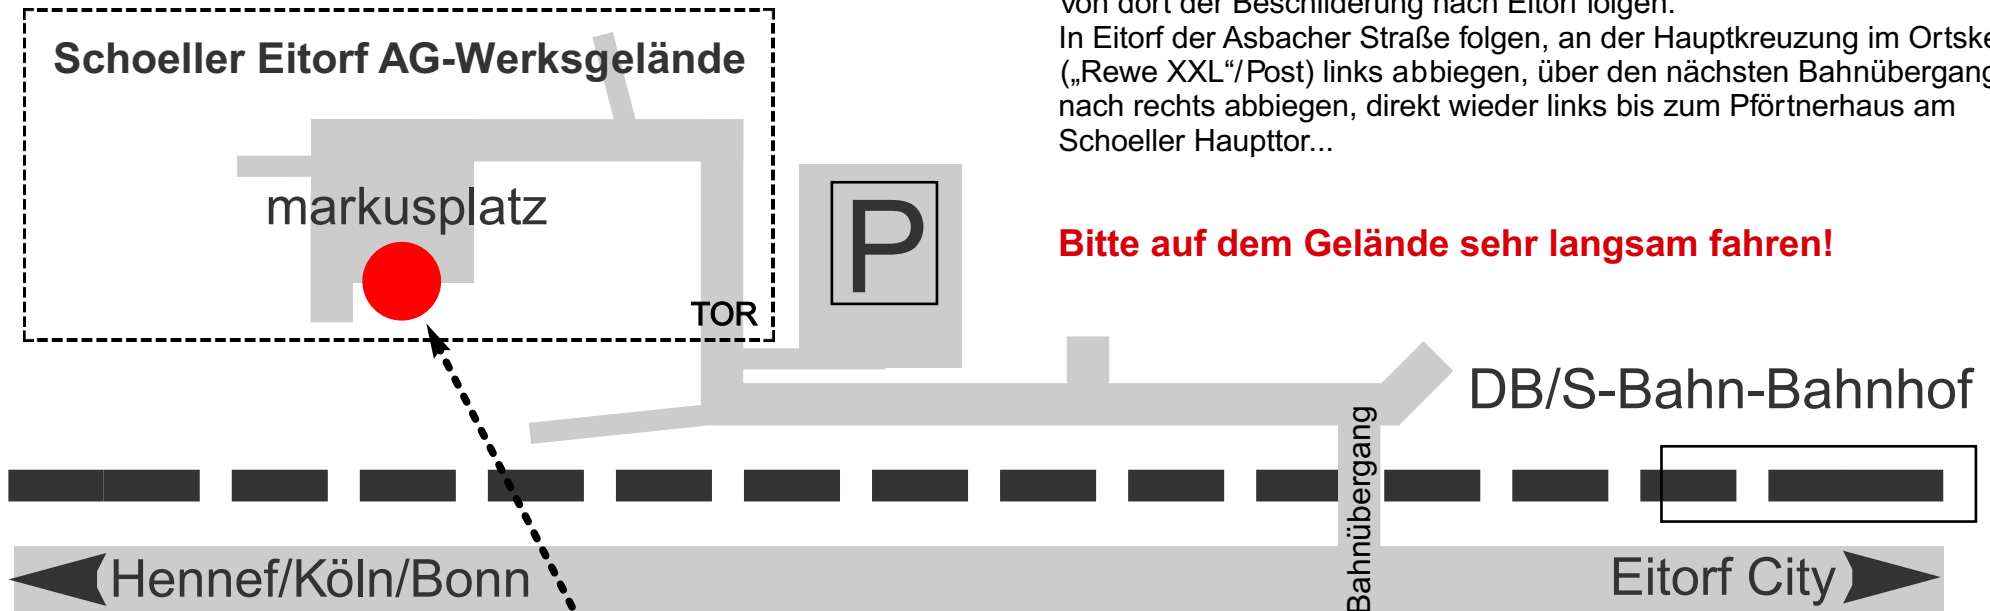

# Wegbeschreibung zum „markusplatz“

## Mit öffentlichen Verkehrsmitteln:

Eitorf liegt an der Bahnstrecke Köln-Au-Siegen und wird von der DB mit Regionalexpress und S-Bahn (S 12, Richtung Au!) bedient. Vom Bhf. Eitorf gehen Sie etwa 10 Gehminuten bis zur Schoeller Eitorf AG

## Mit PKW:

über BAB 3 (**von Norden**) am Kreuz Bonn/Siegburg auf die BAB 560 Richtung Hennef/Altenkirchen bis Autobahnende/Ampelkreuzung. An der Ampel links abbiegen. Straße führt automatisch ins Siegtal, Richtung Eitorf... In Eitorf über den **2. Bahnübergang!** nach links abbiegen, direkt wieder links bis zum Pfortnerhaus am Schoeller Haupttor...

über BAB 3 (**von Süden**): Abfahrt Bad Honnef/Linz

Von dort der Beschilderung nach Eitorf folgen.

In Eitorf der Asbacher Straße folgen, an der Hauptkreuzung im Ortskern („Rewe XXL“/Post) links abbiegen, über den nächsten Bahnübergang nach rechts abbiegen, direkt wieder links bis zum Pfortnerhaus am Schoeller Haupttor...